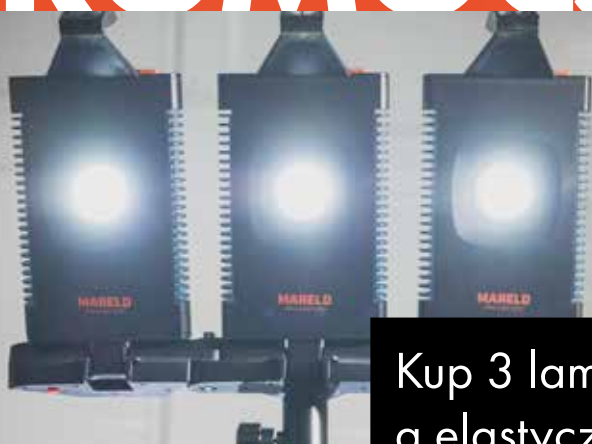

~~369~~

149 zł netto
cena promocyjna

PROMOCJA

PROMOCJA

Kup 3 lampy **Nebulosa 1800 RE**
a elastyczny uchwyt montażowy
otrzymasz **GRATIS!**

Nr art.: PR-690000039

447 zł netto
cena promocyjna
KOŃCÓWKA SERIII!